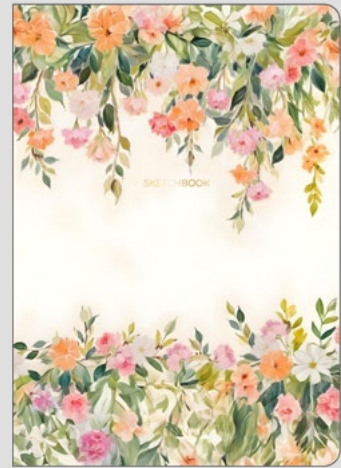

SKETCHBOOK

PRODUCTOS TODO EL AÑO PRESENTE

**SKETCHBOOK
MORNING DEW**

EAN: 8432115003010
Ref: 25003207

**SKETCHBOOK
CRIMSON BLOOM**

EAN: 8432115003027
Ref: 25003209

**SKETCHBOOK
SUNSET CASCADE**

EAN: 8432115003041
Ref: 25003211